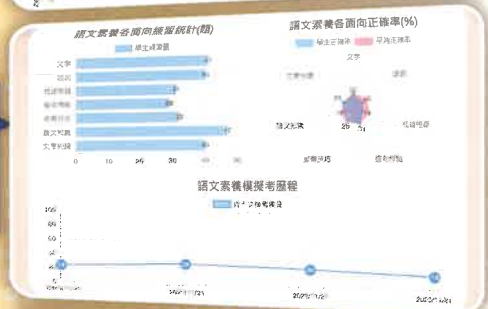

本平台是一個建置成熟，經實證有效的中文能力輔教系統。學生、教師、管理者，每個人都會有專屬帳號（已完成教育雲單一簽入）。完全符應「高教深耕計畫」、「生生用平板計畫」、「高中優質化計畫」的績效指標與核心精神。多年來已協助三百多所學校專案計畫申請與應用，成果斐然。

能力分析

學習歷程

多班比較

學生端 自學神器最給力

1. 好上手！線上題庫輕鬆選、隨時練，即時語文解析與英雄榜。
2. 好酷炫！全球首創電子稿紙，超炫體驗，寫作變得超EASY！
3. 好歷程！自動生成學習歷程，上傳多元表現超亮眼。

教師端 數位教學好幫手

1. 智慧平臺，讓評量變得好省力，各班成績大數據 E 指掌握。
2. 作業指派好輕鬆，短文 / 長文一指搞定，讓學生愛上寫作。
3. 教學成果易彰顯，小考 / 模考一應俱全，讓教學最有效率。

行政端 計畫成果大功臣

1. 提供大數據分析與報表，充分彰顯計畫成效，評鑑最加分。
2. 智慧校園符合各種行動載具應用，師生輕鬆上手，最實用。
3. 完全符合各項補助計畫採購與核銷，成果豐碩，最划算。

超過三百校好評推薦，校園授權專案全國實施中。
邀請您立即來電免費體驗與諮詢！

聯絡方式

- 北區 (02)2577-8806#749
- 中區 (04)2238-6572#420
- 南區 (07)311-9568 #428

您的專屬規劃師